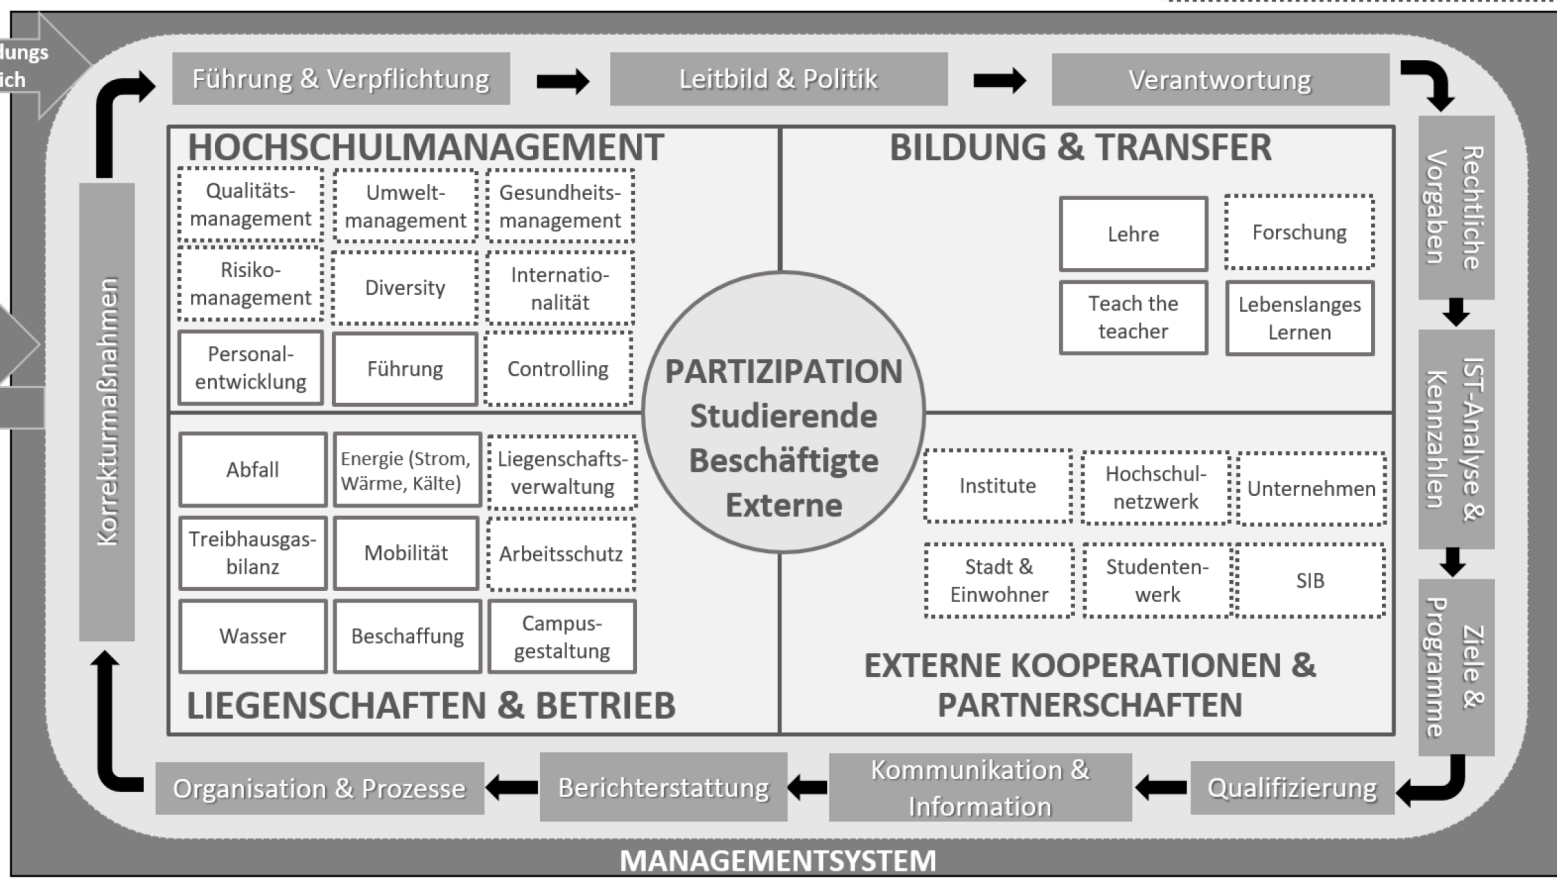

# BAUKASTENSYSTEM NACHHALTIGER CAMPUS

1 Der Rahmen: Das Baukastensystem für den Nachhaltigen Campus – ein Managementsystem

2 Die Rahmenelemente

3 DIE HANDLUNGSFELDER

Bausteine mit **standardisierten** Darstellungs- u. Bearbeitungsformat

4 Bausteine mit **individualisierbaren** Darstellungs- u. Bearbeitungsformat

**Eingangsprüfung**

Kontext- und Wesentlichkeitsanalyse

**Auditierung**

Auditprogramm  
Auditcheckliste  
Management-review  
Peer-to-Peer-Audit

Anwendungsbereich

MANAGEMENTSYSTEM